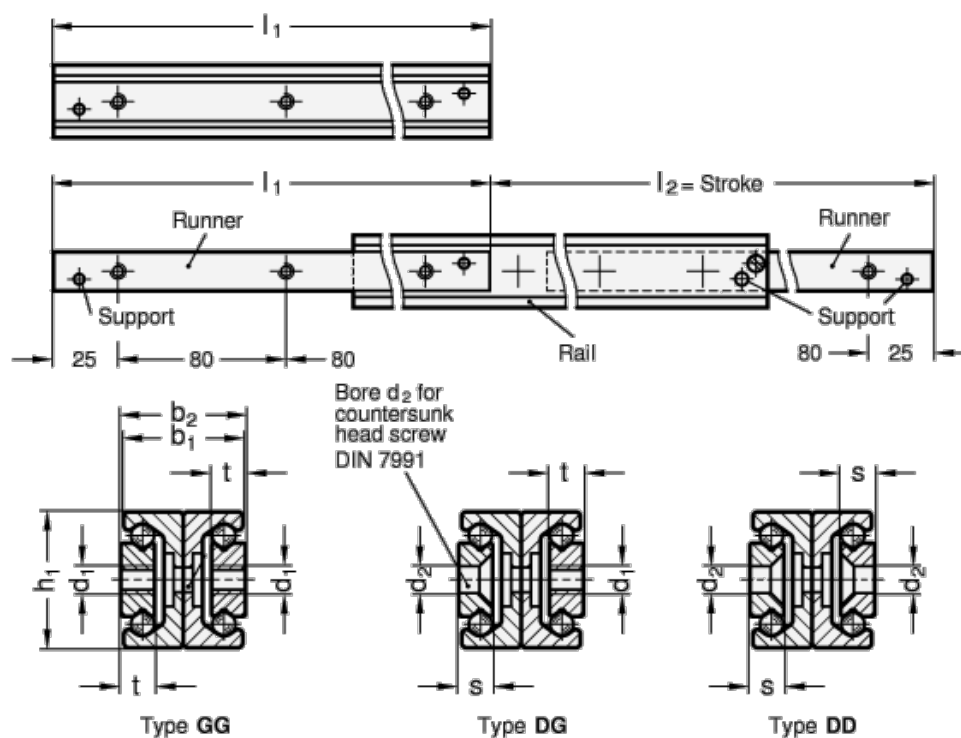

Varenummer: 20240835450DG

Beskrivelse: E+G udtræksskinne GN 2408-35-450-DG

## Mål

$b_1 = 33$

$b_2 = 34$

$d_1 = M6$

$d_2 = 6.5$

$h_1 = 35$

$L_1 = 450 - 494$

$s = 3.5$

$t =$

Vægt i (g) = 2750